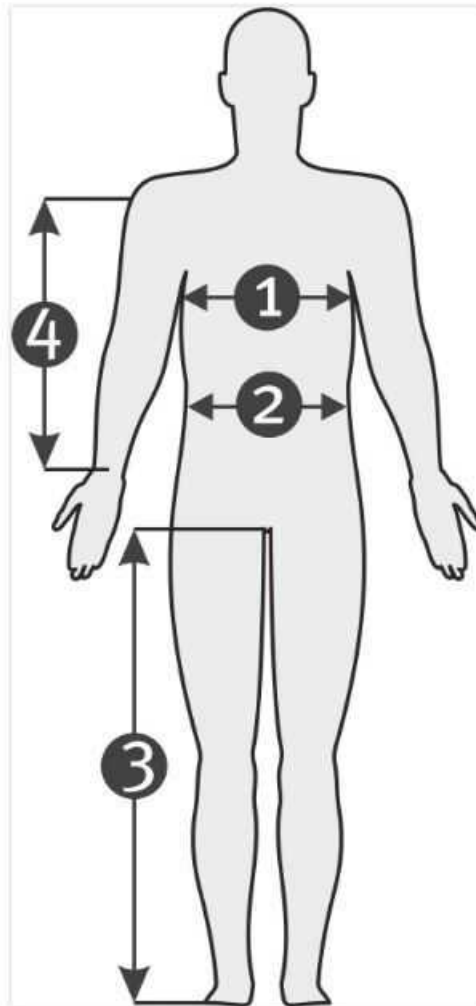

## Qualitex size chart

Legend

1 - chest circumference | 2 - waist circumference | 3 - stride length | 4 - sleeve length

all dimensions in cm

### Normal sizes

SIZE D.	SIZE US	CHEST CIRCUMFERENCE	WAISTBAND	STRIDE LENGTH	SLEEVE LENGTH
38	XS	76	62-72	74	56
40	XS	80	66-76	74	56
42	S.	84	70-80	75	57
44	S.	88	74-84	76	58
46	M.	92	78-88	78	59
48	M.	96	82-92	80	60
50	L.	100	86-96	81	61
52	L.	104	90-100	82	62
54	XL	108	94-104	83	63
56	XL	112	98-108	84	64
58	2XL	116	104-114	85	65
60	2XL	120	110-120	85	65
62	3XL	124	116-126	85	66
64	3XL	128	122-132	85	67
66	4XL	132	128-138	85	68
68	4XL	136	134-144	85	68
70	5XL	140	140-150	86	69
72	5XL	144	146-156	86	69

## Long & short sizes

SIZE D.	SEE NORMAL SIZE	CHEST CIRCUMFERENCE	WAISTBAND	STRIDE LENGTH	SLEEVE LENGTH
90	44	88	74-84	82	62
94	46	92	78-88	83	63
98	48	96	82-92	84	64
102	50	100	86-96	85	65
106	52	104	90-100	86	66
110	54	108	94-104	87	67
24	48	96	82-92	77	58
25th	50	100	86-96	78	59
26	52	104	90-100	79	60
27	54	108	94-104	80	61
28	56	112	98-108	81	62
29	58	116	104-114	82	63

## Which women's size is which men's size?

**MEN'S SIZE**

**WOMEN SIZE**

38

32

40

34

42